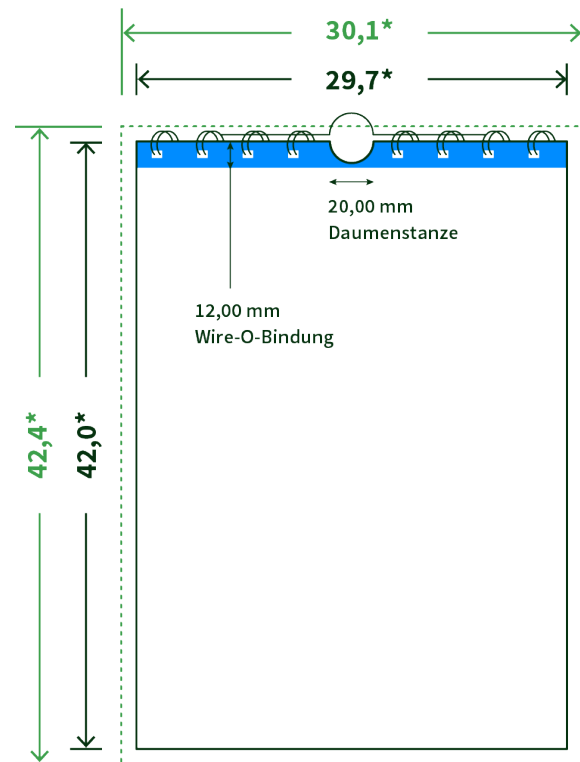

Datenblatt Wandkalender

Format

A3 hoch (29,7 x 42,0 cm)

Papier

170g Circlesilk

(FSC® | 100% Recycling)

Farbprofil

ISOcoated_v2_300_eci.icc

Anzahl Blätter

14 Blatt + 380g/m² Rückenpappe

Bindung

silberne Spirale

Farbe

4/4 farbig Euroskala

Endformat

29.7 x 42.0 cm

Datenformat

30.1 x 42.4 cm

Artikelseite

Artikel auf www.printzipia.de öffnen

* inkl. Beschnittzugabe

* Endformat

Die Skizzen sind nicht
maßstabsgetreu.

Störzone

Beachten Sie bitte hier eine mind. 12 mm breite Zone, in der die Spirale angebracht wird und diese das Motiv verdeckt. Die Zone kann bedruckt werden.

4/4 farbig Euroskala

4/4-farbig ist auf beiden Seiten 4farbig Euroskala bedruckt.