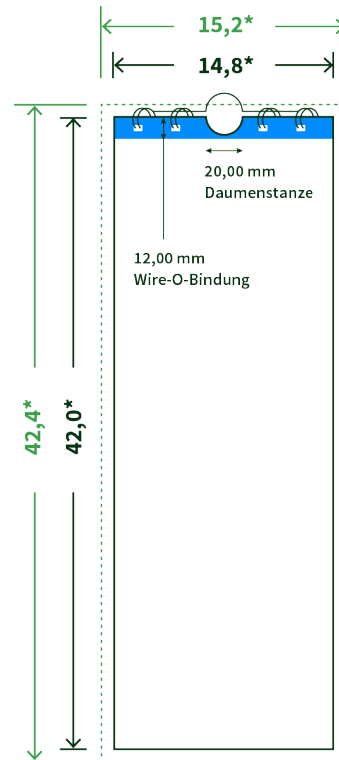

Datenblatt Wandkalender

Format

A3 halb (14,8 x 42,0 cm)

Papier

170g Circlesilk

(FSC® | 100% Recycling)

Farbprofil

ISOcoated_v2_300_eci.icc

Anzahl Blätter

13 Blatt + 380g/m² Rückenpappe

Bindung

schwarze Spirale

Farbe

4/4 farbig Euroskala

Endformat

14,8 x 42,0 cm

Datenformat

15,2 x 42,4 cm

Artikelseite

Artikel auf www.printzipia.de öffnen

* inkl. Beschnittzugabe

* Endformat

*Die Skizzen sind nicht
maßstabsgetreu.*

Störzone

Beachten Sie bitte hier eine mind. 12 mm breite Zone, in der die Spirale angebracht wird und diese das Motiv verdeckt. Die Zone kann bedruckt werden.

4/4 farbig Euroskala

4/4-farbig ist auf beiden Seiten 4farbig Euroskala bedruckt.