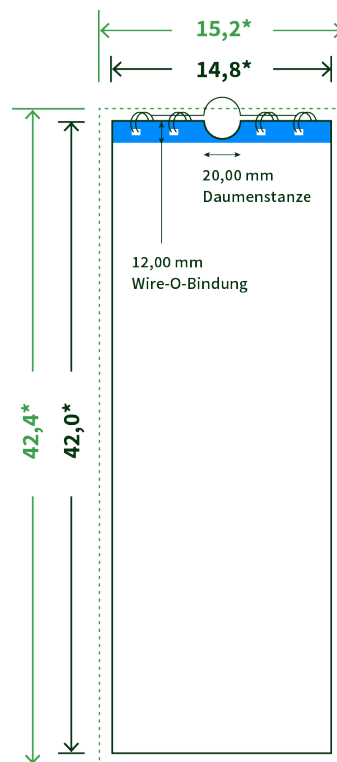

Datenblatt Wandkalender

Format

A3 halb (14,8 x 42,0 cm)

Papier

170g Circlesilk

(FSC® | 100% Recycling)

Farbprofil

ISOcoated_v2_300_eci.icc

Anzahl Blätter

13 Blatt + 380g/m² Rückenpappe

Bindung

silberne Spirale

Farbe

4/4 farbig Euroskala

Endformat

14,8 x 42,0 cm

Datenformat

15,2 x 42,4 cm

Artikelseite

Artikel auf www.printzipia.de öffnen

* inkl. Beschnittzugabe

* Endformat

Die Skizzen sind nicht
maßstabsgetreu.

Störzone

Beachten Sie bitte hier eine mind. 12 mm breite Zone, in der die Spirale angebracht wird und diese das Motiv verdeckt. Die Zone kann bedruckt werden.

4/4 farbig Euroskala

4/4-farbig ist auf beiden Seiten 4farbig Euroskala bedruckt.