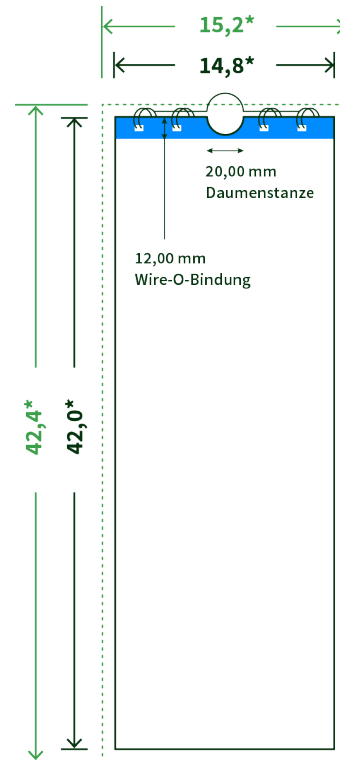

Datenblatt Wandkalender

Format

A3 halb (14,8 x 42,0 cm)

Papier

170g Circlesilk

(FSC® | 100% Recycling)

Farbprofil

ISOcoated_v2_300_eci.icc

Anzahl Blätter

14 Blatt + 380g/m² Rückenpappe

Bindung

weiße Spirale

Farbe

4/4 farbig Euroskala

Endformat

14,8 x 42,0 cm

Datenformat

15,2 x 42,4 cm

Artikelseite

Artikel auf www.printzipia.de öffnen

* inkl. Beschnittzugabe

* Endformat

*Die Skizzen sind nicht
maßstabsgetreu.*

Störzone

Beachten Sie bitte hier eine mind. 12 mm breite Zone, in der die Spirale angebracht wird und diese das Motiv verdeckt. Die Zone kann bedruckt werden.

4/4 farbig Euroskala

4/4-farbig ist auf beiden Seiten 4farbig Euroskala bedruckt.