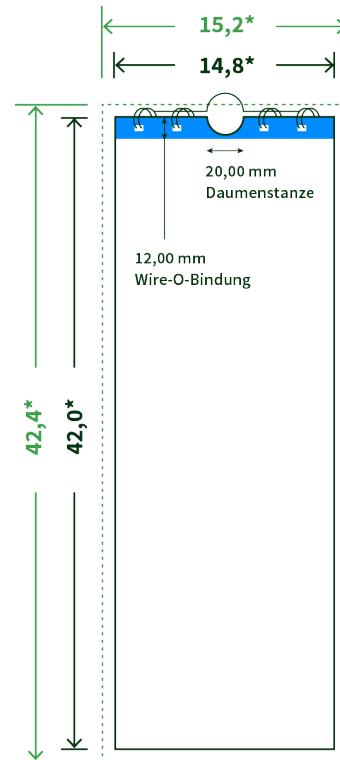

Datenblatt Wandkalender

Format

A3 halb (14,8 x 42,0 cm)

Papier

170g Circlesilk

(FSC® | 100% Recycling)

Farbprofil

ISOcoated_v2_300_eci.icc

Anzahl Blätter

14 Blatt + 380g/m² Rückenpappe

Bindung

schwarze Spirale

Farbe

4/4 farbig Euroskala

Endformat

14,8 x 42,0 cm

Datenformat

15,2 x 42,4 cm

Artikelseite

Artikel auf www.printzipia.de öffnen

* inkl. Beschnittzugabe

* Endformat

Die Skizzen sind nicht
maßstabsgetreu.

Störzone

Beachten Sie bitte hier eine mind. 12 mm breite Zone, in der die Spirale angebracht wird und diese das Motiv verdeckt. Die Zone kann bedruckt werden.

4/4 farbig Euroskala

4/4-farbig ist auf beiden Seiten 4farbig Euroskala bedruckt.