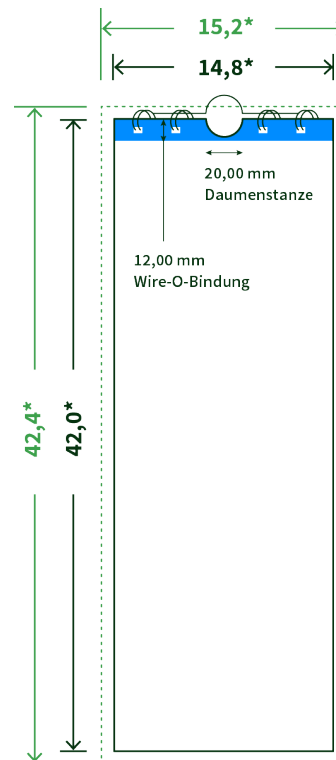

Datenblatt Wandkalender

Format

A3 halb (14,8 x 42,0 cm)

Papier

170g Circlesilk

(FSC® | 100% Recycling)

Farbprofil

ISOcoated_v2_300_eci.icc

Anzahl Blätter

14 Blatt + 380g/m² Rückenpappe

Bindung

silberne Spirale

Farbe

4/4 farbig Euroskala

Endformat

14,8 x 42,0 cm

Datenformat

15,2 x 42,4 cm

Artikelseite

Artikel auf www.printzipia.de öffnen

* inkl. Beschnittzugabe

* Endformat

Die Skizzen sind nicht
maßstabsgetreu.

Störzone

Beachten Sie bitte hier eine mind. 12 mm breite Zone, in der die Spirale angebracht wird und diese das Motiv verdeckt. Die Zone kann bedruckt werden.

4/4 farbig Euroskala

4/4-farbig ist auf beiden Seiten 4farbig Euroskala bedruckt.