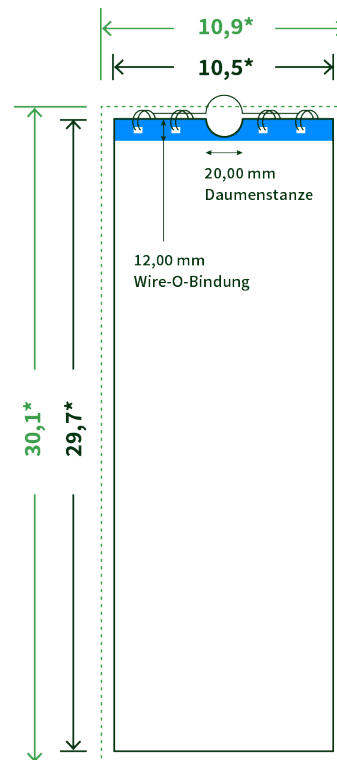

Datenblatt Wandkalender

Format

A4 halb (10,5 x 29,7 cm)

Papier

170g Circlesilk

(FSC® | 100% Recycling)

Farbprofil

ISOcoated_v2_300_eci.icc

Anzahl Blätter

14 Blatt + 380g/m² Rückenpappe

Bindung

silberne Spirale

Farbe

4/4 farbig Euroskala

Endformat

10,5 x 29,7 cm

Datenformat

10,9 x 30,1 cm

Artikelseite

Artikel auf www.printzipia.de öffnen

* inkl. Beschnittzugabe

* Endformat

Die Skizzen sind nicht
maßstabsgetreu.

Störzone

Beachten Sie bitte hier eine mind. 12 mm breite Zone, in der die Spirale angebracht wird und diese das Motiv verdeckt. Die Zone kann bedruckt werden.

4/4 farbig Euroskala

4/4-farbig ist auf beiden Seiten 4farbig Euroskala bedruckt.