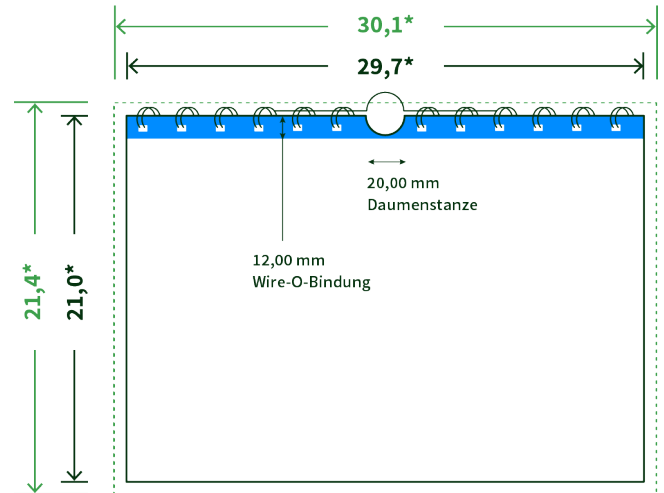

Datenblatt Wandkalender

Format

A4 quer (29,7 x 21,0 cm)

Papier

170g Circlesilk

(FSC® | 100% Recycling)

Farbprofil

ISOcoated_v2_300_eci.icc

Anzahl Blätter

13 Blatt + 380g/m² Rückenpappe

Bindung

weiße Spirale

Farbe

4/4 farbig Euroskala

Endformat

29.7 x 21.0 cm

Datenformat

30.1 x 21.4 cm

Artikelseite

Artikel auf www.printzipia.de öffnen

* inkl. Beschnittzugabe

* Endformat

*Die Skizzen sind nicht
maßstabsgetreu.*

Störzone

Beachten Sie bitte hier eine mind. 12 mm breite Zone, in der die Spirale angebracht wird und diese das Motiv verdeckt. Die Zone kann bedruckt werden.

4/4 farbig Euroskala

4/4-farbig ist auf beiden Seiten 4farbig Euroskala bedruckt.