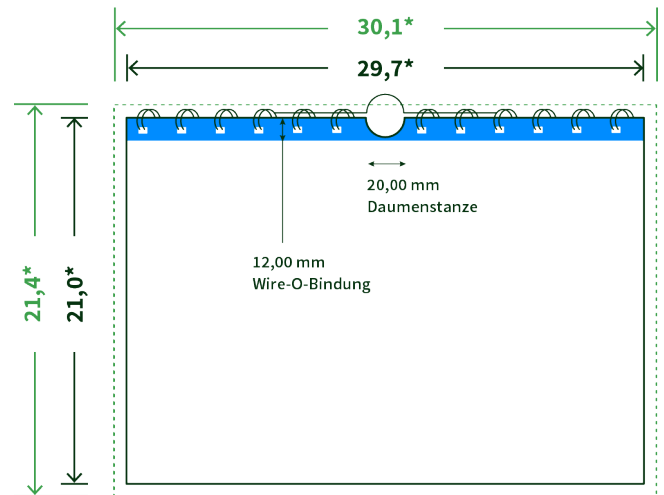

Datenblatt Wandkalender

Format

A4 quer (29,7 x 21,0 cm)

Papier

170g Circlesilk

(FSC® | 100% Recycling)

Farbprofil

ISOcoated_v2_300_eci.icc

Anzahl Blätter

13 Blatt + 380g/m² Rückenpappe

Bindung

schwarze Spirale

Farbe

4/4 farbig Euroskala

Endformat

29.7 x 21.0 cm

Datenformat

30.1 x 21.4 cm

Artikelseite

Artikel auf www.printzipia.de öffnen

* inkl. Beschnittzugabe

* Endformat

*Die Skizzen sind nicht
maßstabsgetreu.*

Störzone

Beachten Sie bitte hier eine mind. 12 mm breite Zone, in der die Spirale angebracht wird und diese das Motiv verdeckt. Die Zone kann bedruckt werden.

4/4 farbig Euroskala

4/4-farbig ist auf beiden Seiten 4farbig Euroskala bedruckt.