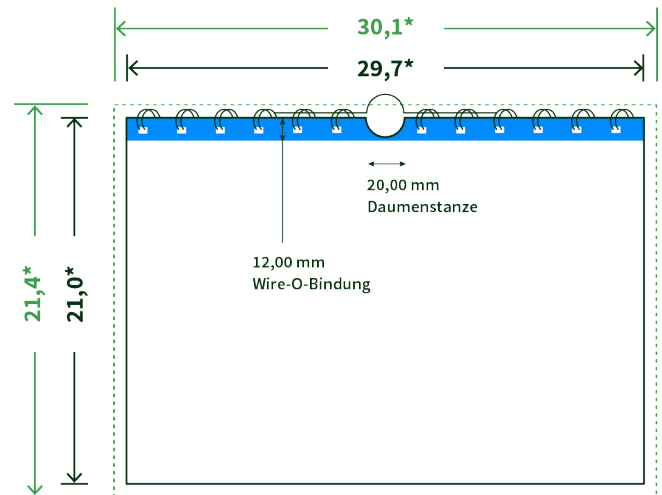

Datenblatt Wandkalender

Format

A4 quer (29,7 x 21,0 cm)

Papier

170g Circlesilk

(FSC® | 100% Recycling)

Farbprofil

ISOcoated_v2_300_eci.icc

Datenformat

30.1 x 21.4 cm

Artikelseite

Artikel auf www.printzipia.de öffnen

* inkl. Beschnittzugabe

* Endformat

*Die Skizzen sind nicht
maßstabsgetreu.*

Störzone

Beachten Sie bitte hier eine mind. 12 mm breite Zone, in der die Spirale angebracht wird und diese das Motiv verdeckt. Die Zone kann bedruckt werden.

4/4 farbig Euroskala

4/4-farbig ist auf beiden Seiten 4farbig Euroskala bedruckt.

170g Circlesilk

(FSC® | 100% Recycling) (Farbraum)

Für das 100% Recyclingpapier Circlesilk verwenden Sie bitte das ICC-Profil »ISOcoated_v2_300_eci.icc«.

Formatausrichtung, Leserichtung

Liefen Sie alle Seiten in der gleichen Formatausrichtung. Eine Mischung ist nicht möglich. Bei beidseitigem Druck achten Sie auf die korrekte Ausrichtung der Vorder- zur Rückseite. Das Produkt wird im Druck um seine vertikale Achse gewendet, vergleichbar mit dem Umblättern einer Buchseite.