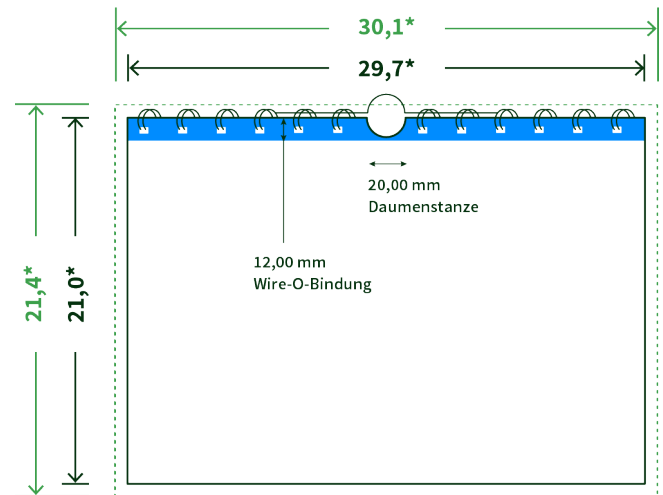

Datenblatt Wandkalender

Format

A4 quer (29,7 x 21,0 cm)

Papier

170g Circlesilk

(FSC® | 100% Recycling)

Farbprofil

ISOcoated_v2_300_eci.icc

Anzahl Blätter

14 Blatt + 380g/m² Rückenpappe

Bindung

weiße Spirale

Farbe

4/4 farbig Euroskala

Endformat

29.7 x 21.0 cm

Datenformat

30.1 x 21.4 cm

Artikelseite

Artikel auf www.printzipia.de öffnen

* inkl. Beschnittzugabe

* Endformat

*Die Skizzen sind nicht
maßstabsgetreu.*

Störzone

Beachten Sie bitte hier eine mind. 12 mm breite Zone, in der die Spirale angebracht wird und diese das Motiv verdeckt. Die Zone kann bedruckt werden.

4/4 farbig Euroskala

4/4-farbig ist auf beiden Seiten 4farbig Euroskala bedruckt.