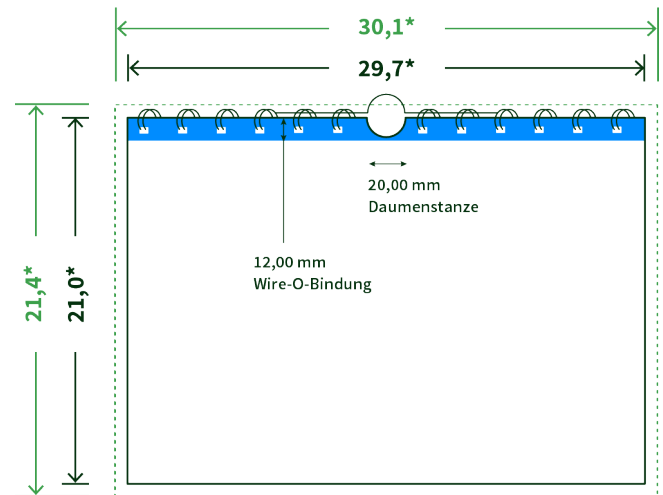

Datenblatt Wandkalender

Format

A4 quer (29,7 x 21,0 cm)

Papier

170g Circlesilk

(FSC® | 100% Recycling)

Farbprofil

ISOcoated_v2_300_eci.icc

Anzahl Blätter

14 Blatt + 380g/m² Rückenpappe

Bindung

schwarze Spirale

Farbe

4/4 farbig Euroskala

Endformat

29.7 x 21.0 cm

Datenformat

30.1 x 21.4 cm

Artikelseite

Artikel auf www.printzipia.de öffnen

* inkl. Beschnittzugabe

* Endformat

*Die Skizzen sind nicht
maßstabsgetreu.*

Störzone

Beachten Sie bitte hier eine mind. 12 mm breite Zone, in der die Spirale angebracht wird und diese das Motiv verdeckt. Die Zone kann bedruckt werden.

4/4 farbig Euroskala

4/4-farbig ist auf beiden Seiten 4farbig Euroskala bedruckt.