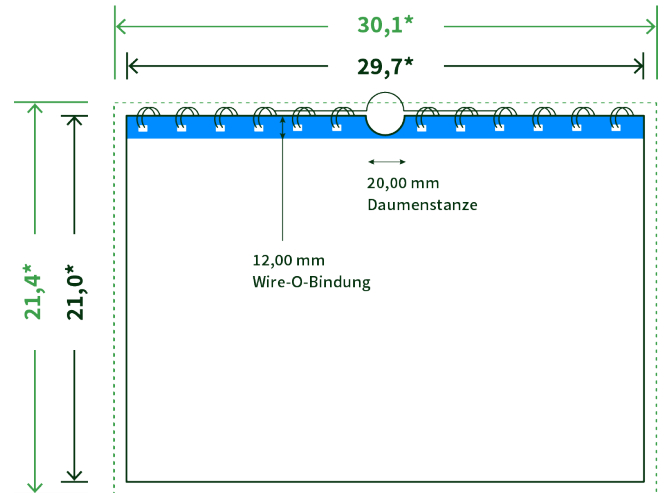

Datenblatt Wandkalender

Format

A4 quer (29,7 x 21,0 cm)

Papier

170g Circlesilk

(FSC® | 100% Recycling)

Farbprofil

ISOcoated_v2_300_eci.icc

Anzahl Blätter

14 Blatt + 380g/m² Rückenpappe

Bindung

silberne Spirale

Farbe

4/4 farbig Euroskala

Endformat

29.7 x 21.0 cm

Datenformat

30.1 x 21.4 cm

Artikelseite

Artikel auf www.printzipia.de öffnen

* inkl. Beschnittzugabe

* Endformat

*Die Skizzen sind nicht
maßstabsgetreu.*

Störzone

Beachten Sie bitte hier eine mind. 12 mm breite Zone, in der die Spirale angebracht wird und diese das Motiv verdeckt. Die Zone kann bedruckt werden.

4/4 farbig Euroskala

4/4-farbig ist auf beiden Seiten 4farbig Euroskala bedruckt.