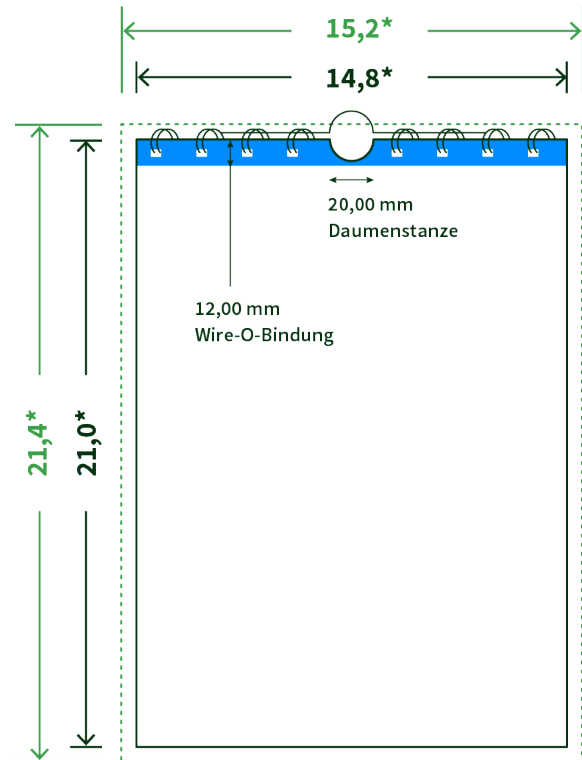

Datenblatt Wandkalender

Format

A5 quer (21,0 x 14,8 cm)

Papier

170g Circlesilk

(FSC® | 100% Recycling)

Farbprofil

ISOcoated_v2_300_eci.icc

Anzahl Blätter

13 Blatt + 380g/m² Rückenpappe

Bindung

weiße Spirale

Farbe

4/4 farbig Euroskala

Endformat

21.0 x 14.8 cm

Datenformat

21.4 x 15.2 cm

Artikelseite

Artikel auf www.printzipia.de öffnen

* inkl. Beschnittzugabe

* Endformat

*Die Skizzen sind nicht
maßstabsgetreu.*

Störzone

Beachten Sie bitte hier eine mind. 12 mm breite Zone, in der die Spirale angebracht wird und diese das Motiv verdeckt. Die Zone kann bedruckt werden.

4/4 farbig Euroskala

4/4-farbig ist auf beiden Seiten 4farbig Euroskala bedruckt.