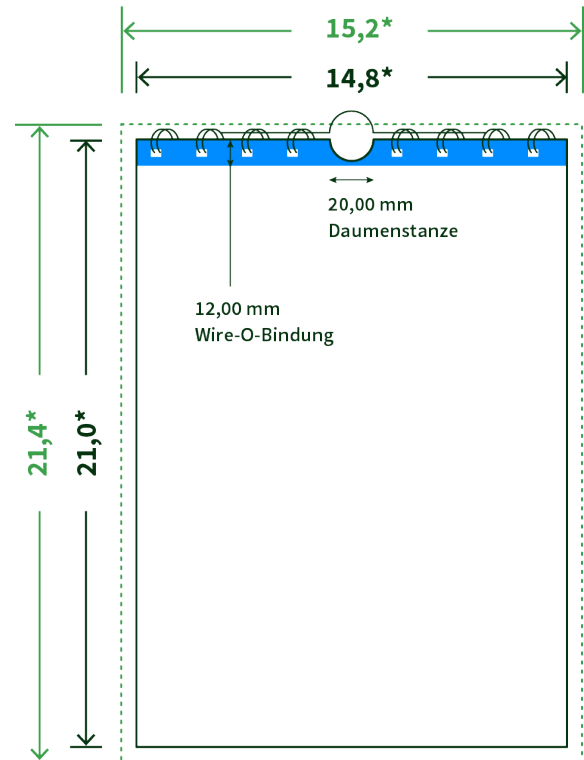

Datenblatt Wandkalender

Format

A5 quer (21,0 x 14,8 cm)

Papier

170g Circlesilk

(FSC® | 100% Recycling)

Farbprofil

ISOcoated_v2_300_eci.icc

Anzahl Blätter

13 Blatt + 380g/m² Rückenpappe

Bindung

silberne Spirale

Farbe

4/4 farbig Euroskala

Endformat

21.0 x 14.8 cm

Datenformat

21.4 x 15.2 cm

Artikelseite

Artikel auf www.printzipia.de öffnen

* inkl. Beschnittzugabe

* Endformat

Die Skizzen sind nicht
maßstabsgetreu.

Störzone

Beachten Sie bitte hier eine mind. 12 mm breite Zone, in der die Spirale angebracht wird und diese das Motiv verdeckt. Die Zone kann bedruckt werden.

4/4 farbig Euroskala

4/4-farbig ist auf beiden Seiten 4farbig Euroskala bedruckt.