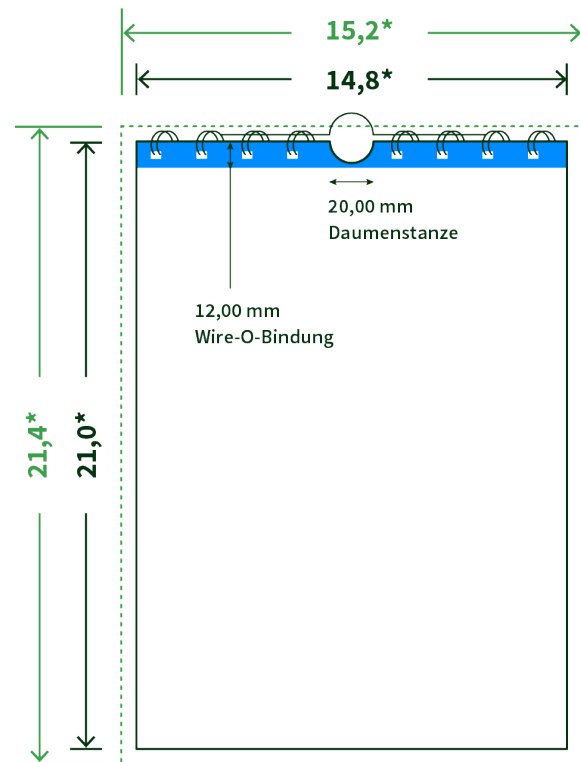

Datenblatt Wandkalender

Format

A5 quer (21,0 x 14,8 cm)

Papier

170g Circlesilk

(FSC® | 100% Recycling)

Farbprofil

ISOcoated_v2_300_eci.icc

Anzahl Blätter

14 Blatt + 380g/m² Rückenpappe

Bindung

silberne Spirale

Farbe

4/4 farbig Euroskala

Endformat

21.0 x 14.8 cm

Datenformat

21.4 x 15.2 cm

Artikelseite

Artikel auf www.printzipia.de öffnen

* inkl. Beschnittzugabe

* Endformat

*Die Skizzen sind nicht
maßstabsgetreu.*

Störzone

Beachten Sie bitte hier eine mind. 12 mm breite Zone, in der die Spirale angebracht wird und diese das Motiv verdeckt. Die Zone kann bedruckt werden.

4/4 farbig Euroskala

4/4-farbig ist auf beiden Seiten 4farbig Euroskala bedruckt.