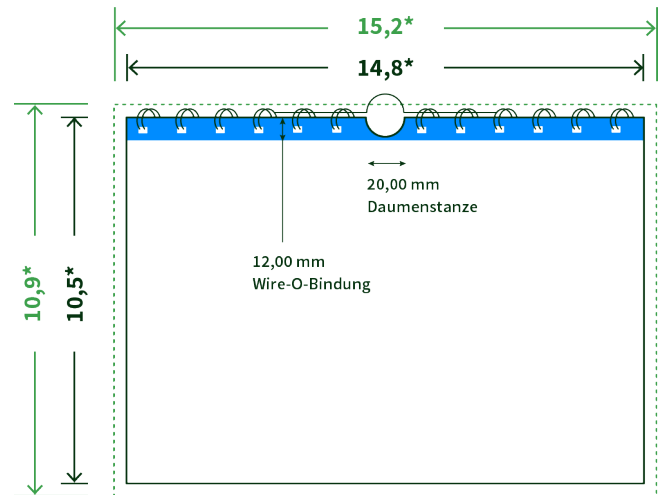

Datenblatt Wandkalender

Format

A6 quer (14,8 x 10,5 cm)

Papier

170g Circlesilk

(FSC® | 100% Recycling)

Farbprofil

ISOcoated_v2_300_eci.icc

Anzahl Blätter

13 Blatt + 380g/m² Rückenpappe

Bindung

weiße Spirale

Farbe

4/4 farbig Euroskala

Endformat

14.8 x 10.5 cm

Datenformat

15.2 x 10.9 cm

Artikelseite

Artikel auf www.printzipia.de öffnen

* inkl. Beschnittzugabe

* Endformat

*Die Skizzen sind nicht
maßstabsgetreu.*

Störzone

Beachten Sie bitte hier eine mind. 12 mm breite Zone, in der die Spirale angebracht wird und diese das Motiv verdeckt. Die Zone kann bedruckt werden.

4/4 farbig Euroskala

4/4-farbig ist auf beiden Seiten 4farbig Euroskala bedruckt.