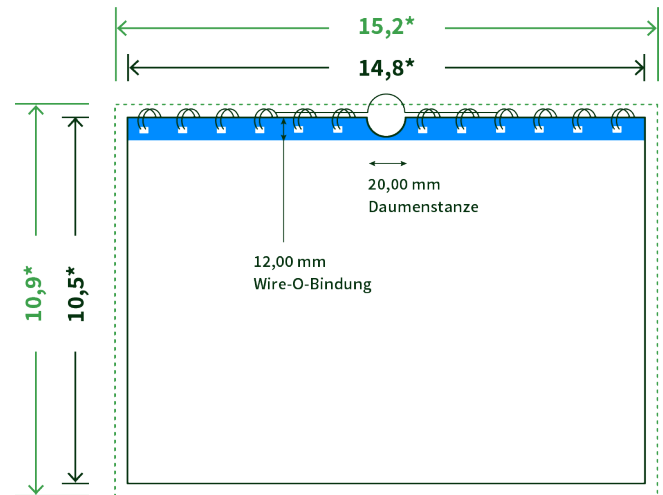

Datenblatt Wandkalender

Format

A6 quer (14,8 x 10,5 cm)

Papier

170g Circlesilk

(FSC® | 100% Recycling)

Farbprofil

ISOcoated_v2_300_eci.icc

Anzahl Blätter

14 Blatt + 380g/m² Rückenpappe

Bindung

weiße Spirale

Farbe

4/4 farbig Euroskala

Endformat

14,8 x 10,5 cm

Datenformat

15,2 x 10,9 cm

Artikelseite

Artikel auf www.printzipia.de öffnen

* inkl. Beschnittzugabe

* Endformat

*Die Skizzen sind nicht
maßstabsgetreu.*

Störzone

Beachten Sie bitte hier eine mind. 12 mm breite Zone, in der die Spirale angebracht wird und diese das Motiv verdeckt. Die Zone kann bedruckt werden.

4/4 farbig Euroskala

4/4-farbig ist auf beiden Seiten 4farbig Euroskala bedruckt.