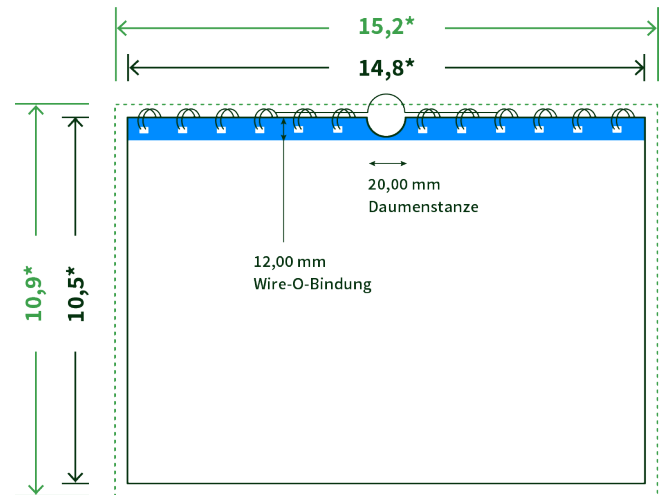

Datenblatt Wandkalender

Format

A6 quer (14,8 x 10,5 cm)

Papier

170g Circlesilk

(FSC® | 100% Recycling)

Farbprofil

ISOcoated_v2_300_eci.icc

Anzahl Blätter

14 Blatt + 380g/m² Rückenpappe

Bindung

schwarze Spirale

Farbe

4/4 farbig Euroskala

Endformat

14.8 x 10.5 cm

Datenformat

15.2 x 10.9 cm

Artikelseite

Artikel auf www.printzipia.de öffnen

* inkl. Beschnittzugabe

* Endformat

*Die Skizzen sind nicht
maßstabsgetreu.*

Störzone

Beachten Sie bitte hier eine mind. 12 mm breite Zone, in der die Spirale angebracht wird und diese das Motiv verdeckt. Die Zone kann bedruckt werden.

4/4 farbig Euroskala

4/4-farbig ist auf beiden Seiten 4farbig Euroskala bedruckt.