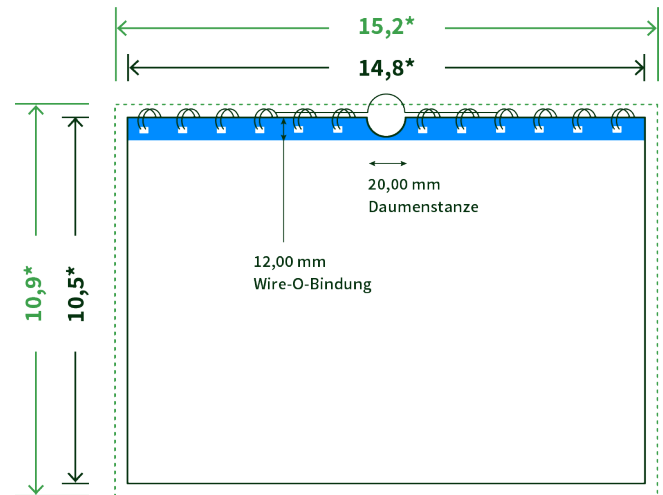

Datenblatt Wandkalender

Format

A6 quer (14,8 x 10,5 cm)

Papier

170g Circlesilk

(FSC® | 100% Recycling)

Farbprofil

ISOcoated_v2_300_eci.icc

Anzahl Blätter

14 Blatt + 380g/m² Rückenpappe

Bindung

silberne Spirale

Farbe

4/4 farbig Euroskala

Endformat

14.8 x 10.5 cm

Datenformat

15.2 x 10.9 cm

Artikelseite

Artikel auf www.printzipia.de öffnen

* inkl. Beschnittzugabe

* Endformat

*Die Skizzen sind nicht
maßstabsgetreu.*

Störzone

Beachten Sie bitte hier eine mind. 12 mm breite Zone, in der die Spirale angebracht wird und diese das Motiv verdeckt. Die Zone kann bedruckt werden.

4/4 farbig Euroskala

4/4-farbig ist auf beiden Seiten 4farbig Euroskala bedruckt.