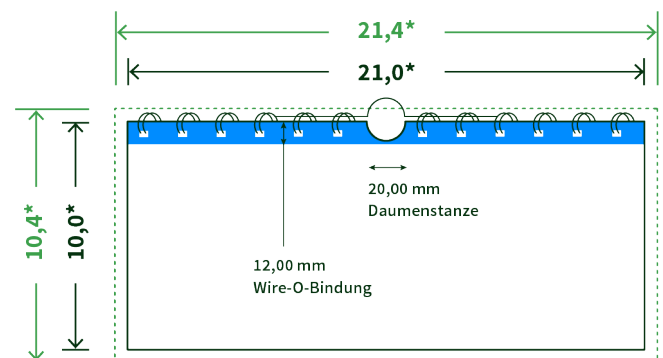

Datenblatt Wandkalender

Format

DIN lang quer (21,0 x 10,0 cm)

Papier

170g Circlesilk

(FSC® | 100% Recycling)

Farbprofil

ISOcoated_v2_300_eci.icc

Datenformat

21.4 x 10.4 cm

Artikelseite

Artikel auf www.printzipia.de öffnen

* inkl. Beschnittzugabe

* Endformat

*Die Skizzen sind nicht
maßstabsgetreu.*

Störzone

Beachten Sie bitte hier eine mind. 12 mm breite Zone, in der die Spirale angebracht wird und diese das Motiv verdeckt. Die Zone kann bedruckt werden.

4/4 farbig Euroskala

4/4-farbig ist auf beiden Seiten 4farbig Euroskala bedruckt.

170g Circlesilk

(FSC® | 100% Recycling) (Farbraum)

Für das 100% Recyclingpapier Circlesilk verwenden Sie bitte das ICC-Profil »ISOcoated_v2_300_eci.icc«.

Formatausrichtung, Leserichtung

Liefen Sie alle Seiten in der gleichen Formatausrichtung. Eine Mischung ist nicht möglich. Bei beidseitigem Druck achten Sie auf die korrekte Ausrichtung der Vorder- zur Rückseite. Das Produkt wird im Druck um seine vertikale Achse gewendet, vergleichbar mit dem Umblättern einer Buchseite.