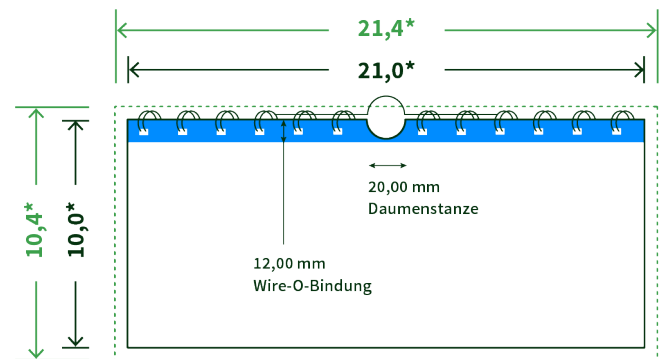

Datenblatt Wandkalender

Format

DIN lang quer (21,0 x 10,0 cm)

Papier

170g Circlesilk

(FSC® | 100% Recycling)

Farbprofil

ISOcoated_v2_300_eci.icc

Datenformat

21.4 x 10.4 cm

Artikelseite

Artikel auf www.printzipia.de öffnen

* inkl. Beschnittzugabe

* Endformat

*Die Skizzen sind nicht
maßstabsgetreu.*

Störzone

Beachten Sie bitte hier eine mind. 12 mm breite Zone, in der die Spirale angebracht wird und diese das Motiv verdeckt. Die Zone kann bedruckt werden.

4/4 farbig Euroskala

4/4-farbig ist auf beiden Seiten 4farbig Euroskala bedruckt.

170g Circlesilk

(FSC® | 100% Recycling) (Farbraum)

Für das 100% Recyclingpapier Circlesilk verwenden Sie bitte das ICC-Profil »ISOcoated_v2_300_eci.icc«.

Formatausrichtung, Leserichtung

Liefere Sie alle Seiten in der gleichen Formatausrichtung. Eine Mischung ist nicht möglich. Bei beidseitigem Druck achten Sie auf die korrekte Ausrichtung der Vorder- zur Rückseite. Das Produkt wird im Druck um seine vertikale Achse gewendet, vergleichbar mit dem Umblättern einer Buchseite.