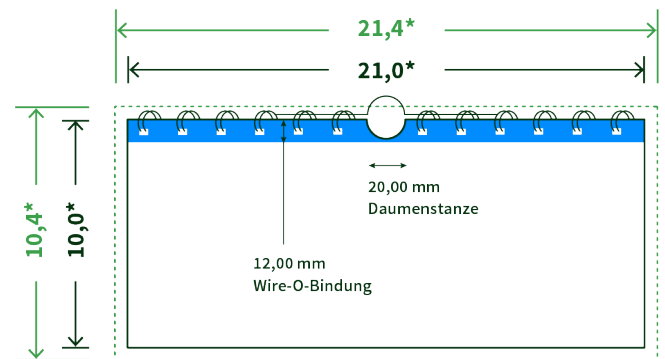

Datenblatt Wandkalender

Format

DIN lang quer (21,0 x 10,0 cm)

Papier

170g Circlesilk

(FSC® | 100% Recycling)

Farbprofil

ISOcoated_v2_300_eci.icc

Datenformat

21.4 x 10.4 cm

Artikelseite

Artikel auf www.printzipia.de öffnen

* inkl. Beschnittzugabe

* Endformat

*Die Skizzen sind nicht
maßstabsgetreu.*

Störzone

Beachten Sie bitte hier eine mind. 12 mm breite Zone, in der die Spirale angebracht wird und diese das Motiv verdeckt. Die Zone kann bedruckt werden.

4/4 farbig Euroskala

4/4-farbig ist auf beiden Seiten 4farbig Euroskala bedruckt.

170g Circlesilk

(FSC® | 100% Recycling) (Farbraum)

Für das 100% Recyclingpapier Circlesilk verwenden Sie bitte das ICC-Profil »ISOcoated_v2_300_eci.icc«.

Formatausrichtung, Leserichtung

Liefen Sie alle Seiten in der gleichen Formatausrichtung. Eine Mischung ist nicht möglich. Bei beidseitigem Druck achten Sie auf die korrekte Ausrichtung der Vorder- zur Rückseite. Das Produkt wird im Druck um seine vertikale Achse gewendet, vergleichbar mit dem Umblättern einer Buchseite.