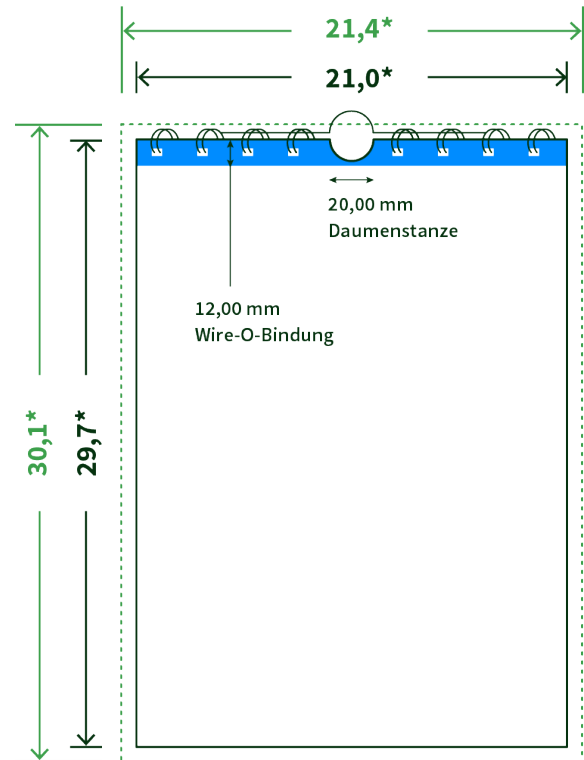

Datenblatt Wandkalender

Format

A4 hoch (21,0 x 29,7 cm)

Papier

170g Circlesilk

(FSC® | 100% Recycling)

Farbprofil

ISOcoated_v2_300_eci.icc

Anzahl Blätter

13 Blatt + 380g/m² Rückenpappe

Bindung

silberne Spirale

Farbe

4/4 farbig Euroskala

Endformat

21.0 x 29.7 cm

Datenformat

21.4 x 30.1 cm

Artikelseite

Artikel auf www.printzipia.de öffnen

* inkl. Beschnittzugabe

* Endformat

*Die Skizzen sind nicht
maßstabsgetreu.*

Störzone

Beachten Sie bitte hier eine mind. 12 mm breite Zone, in der die Spirale angebracht wird und diese das Motiv verdeckt. Die Zone kann bedruckt werden.

4/4 farbig Euroskala

4/4-farbig ist auf beiden Seiten 4farbig Euroskala bedruckt.