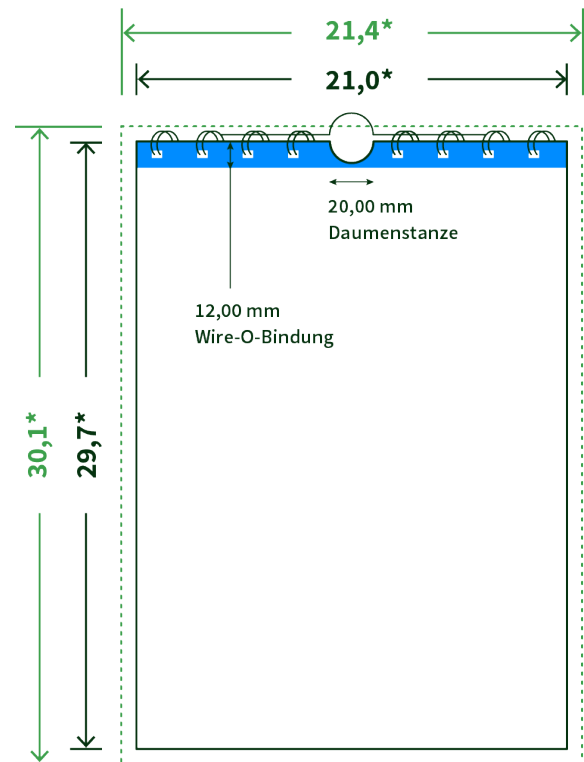

Datenblatt Wandkalender

Format

A4 hoch (21,0 x 29,7 cm)

Papier

170g Circlesilk

(FSC® | 100% Recycling)

Farbprofil

ISOcoated_v2_300_eci.icc

Anzahl Blätter

14 Blatt + 380g/m² Rückenpappe

Bindung

weiße Spirale

Farbe

4/4 farbig Euroskala

Endformat

21.0 x 29.7 cm

Datenformat

21.4 x 30.1 cm

Artikelseite

Artikel auf www.printzipia.de öffnen

* inkl. Beschnittzugabe

* Endformat

Die Skizzen sind nicht
maßstabsgetreu.

Störzone

Beachten Sie bitte hier eine mind. 12 mm breite Zone, in der die Spirale angebracht wird und diese das Motiv verdeckt. Die Zone kann bedruckt werden.

4/4 farbig Euroskala

4/4-farbig ist auf beiden Seiten 4farbig Euroskala bedruckt.