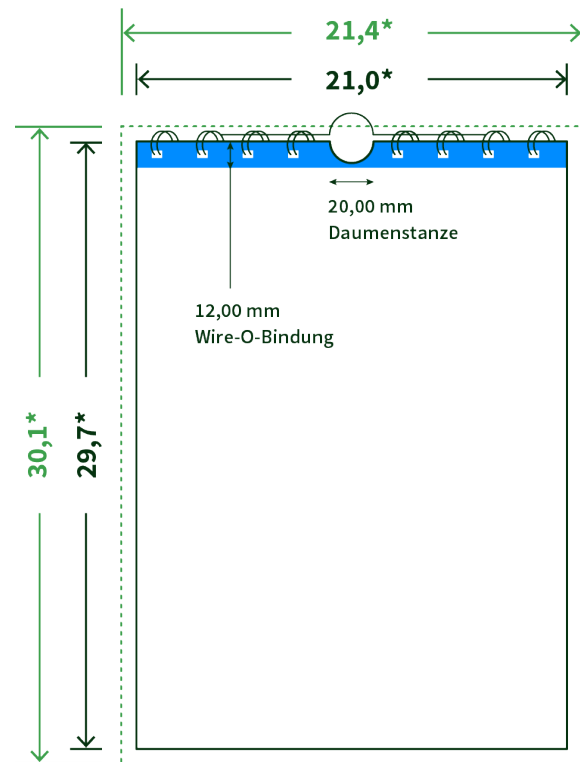

Datenblatt Wandkalender

Format

A4 hoch (21,0 x 29,7 cm)

Papier

170g Circlesilk

(FSC® | 100% Recycling)

Farbprofil

ISOcoated_v2_300_eci.icc

Anzahl Blätter

14 Blatt + 380g/m² Rückenpappe

Bindung

silberne Spirale

Farbe

4/4 farbig Euroskala

Endformat

21.0 x 29.7 cm

Datenformat

21.4 x 30.1 cm

Artikelseite

Artikel auf www.printzipia.de öffnen

* inkl. Beschnittzugabe

* Endformat

Die Skizzen sind nicht
maßstabsgetreu.

Störzone

Beachten Sie bitte hier eine mind. 12 mm breite Zone, in der die Spirale angebracht wird und diese das Motiv verdeckt. Die Zone kann bedruckt werden.

4/4 farbig Euroskala

4/4-farbig ist auf beiden Seiten 4farbig Euroskala bedruckt.