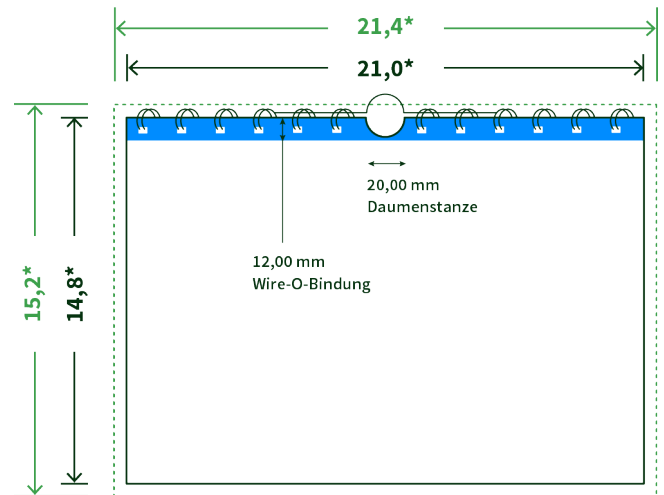

## Datenblatt Wandkalender

Format

**A5 hoch (14,8 x 21,0 cm)**

Papier

**170g Circlesilk**

**(FSC® | 100% Recycling)**

Farbprofil

**ISOcoated\_v2\_300\_eci.icc**

Datenformat

**15.2 x 21.4 cm**

Artikelseite

**Artikel auf [www.printzipia.de](http://www.printzipia.de) öffnen**

\* inkl. Beschnittzugabe

\* Endformat

*Die Skizzen sind nicht  
maßstabsgetreu.*

### Störzone

Beachten Sie bitte hier eine mind. 12 mm breite Zone, in der die Spirale angebracht wird und diese das Motiv verdeckt. Die Zone kann bedruckt werden.

### 4/4 farbig Euroskala

4/4-farbig ist auf beiden Seiten 4farbig Euroskala bedruckt.