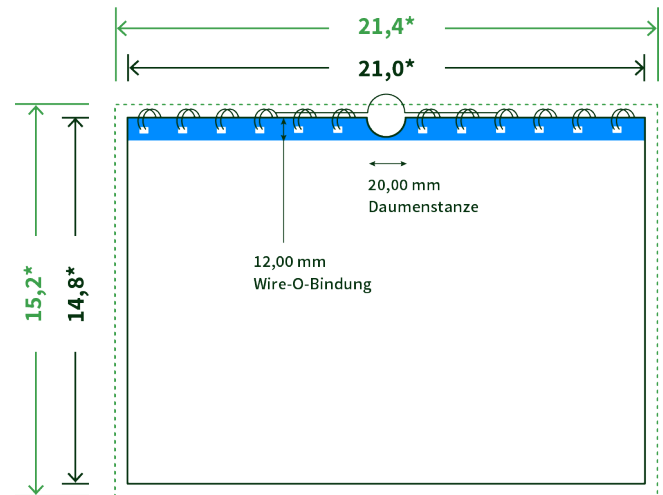

Datenblatt Wandkalender

Format

A5 hoch (14,8 x 21,0 cm)

Papier

170g Circlesilk

(FSC® | 100% Recycling)

Farbprofil

ISOcoated_v2_300_eci.icc

Datenformat

15.2 x 21.4 cm

Artikelseite

Artikel auf www.printzipia.de öffnen

* inkl. Beschnittzugabe

* Endformat

*Die Skizzen sind nicht
maßstabsgetreu.*

Störzone

Beachten Sie bitte hier eine mind. 12 mm breite Zone, in der die Spirale angebracht wird und diese das Motiv verdeckt. Die Zone kann bedruckt werden.

4/4 farbig Euroskala

4/4-farbig ist auf beiden Seiten 4farbig Euroskala bedruckt.

170g Circlesilk

(FSC® | 100% Recycling) (Farbraum)

Für das 100% Recyclingpapier Circlesilk verwenden Sie bitte das ICC-Profil »ISOcoated_v2_300_eci.icc«.

Formatausrichtung, Leserichtung

Liefen Sie alle Seiten in der gleichen Formatausrichtung. Eine Mischung ist nicht möglich. Bei beidseitigem Druck achten Sie auf die korrekte Ausrichtung der Vorder- zur Rückseite. Das Produkt wird im Druck um seine vertikale Achse gewendet, vergleichbar mit dem Umblättern einer Buchseite.