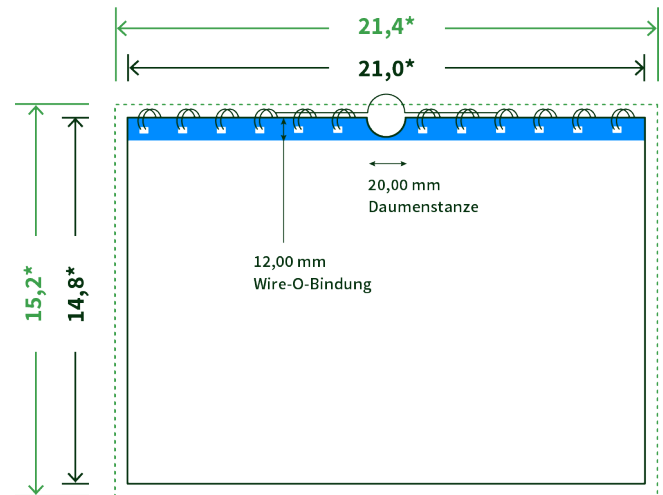

Datenblatt Wandkalender

Format

A5 hoch (14,8 x 21,0 cm)

Papier

170g Circlesilk

(FSC® | 100% Recycling)

Farbprofil

ISOcoated_v2_300_eci.icc

Datenformat

15.2 x 21.4 cm

Artikelseite

Artikel auf www.printzipia.de öffnen

* inkl. Beschnittzugabe

* Endformat

*Die Skizzen sind nicht
maßstabsgetreu.*

Störzone

Beachten Sie bitte hier eine mind. 12 mm breite Zone, in der die Spirale angebracht wird und diese das Motiv verdeckt. Die Zone kann bedruckt werden.

4/4 farbig Euroskala

4/4-farbig ist auf beiden Seiten 4farbig Euroskala bedruckt.

170g Circlesilk (FSC® | 100% Recycling) (Farbraum)

Für das 100% Recyclingpapier Circlesilk verwenden Sie bitte das ICC-Profil »ISOcoated_v2_300_eci.icc«.

Formatausrichtung, Leserichtung

Liefen Sie alle Seiten in der gleichen Formatausrichtung. Eine Mischung ist nicht möglich. Bei beidseitigem Druck achten Sie auf die korrekte Ausrichtung der Vorder- zur Rückseite. Das Produkt wird im Druck um seine vertikale Achse gewendet, vergleichbar mit dem Umblättern einer Buchseite.