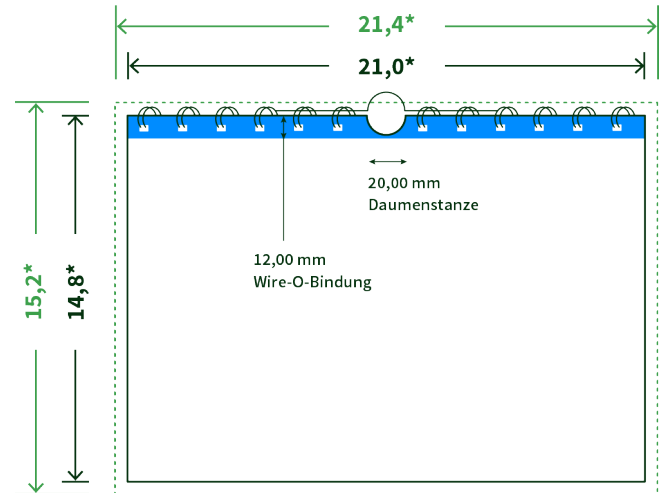

Datenblatt Wandkalender

Format

A5 hoch (14,8 x 21,0 cm)

Papier

170g Circlesilk

(FSC® | 100% Recycling)

Farbprofil

ISOcoated_v2_300_eci.icc

Anzahl Blätter

14 Blatt + 380g/m² Rückenpappe

Bindung

schwarze Spirale

Farbe

4/4 farbig Euroskala

Endformat

14,8 x 21,0 cm

Datenformat

15,2 x 21,4 cm

Artikelseite

Artikel auf www.printzipia.de öffnen

* inkl. Beschnittzugabe

* Endformat

*Die Skizzen sind nicht
maßstabsgetreu.*

Störzone

Beachten Sie bitte hier eine mind. 12 mm breite Zone, in der die Spirale angebracht wird und diese das Motiv verdeckt. Die Zone kann bedruckt werden.

4/4 farbig Euroskala

4/4-farbig ist auf beiden Seiten 4farbig Euroskala bedruckt.