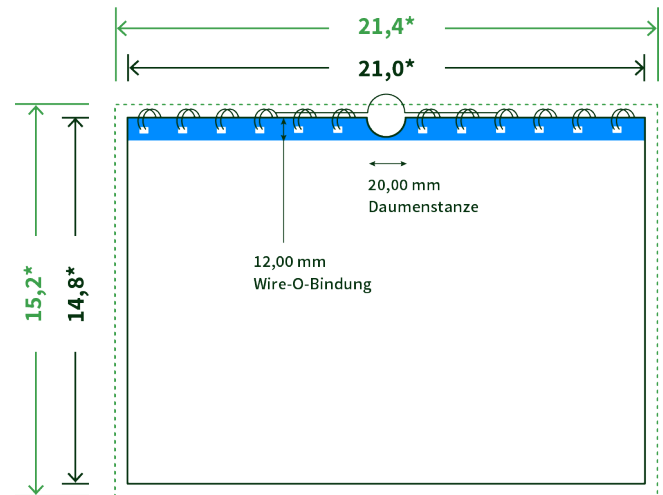

## Datenblatt Wandkalender

Format

**A5 hoch (14,8 x 21,0 cm)**

Papier

**170g Circlesilk**

**(FSC® | 100% Recycling)**

Farbprofil

**ISOcoated\_v2\_300\_eci.icc**

Datenformat

**15,2 x 21,4 cm**

Artikelseite

**Artikel auf [www.printzipia.de](http://www.printzipia.de) öffnen**

\* inkl. Beschnittzugabe

\* Endformat

*Die Skizzen sind nicht  
maßstabsgetreu.*

### Störzone

Beachten Sie bitte hier eine mind. 12 mm breite Zone, in der die Spirale angebracht wird und diese das Motiv verdeckt. Die Zone kann bedruckt werden.

### 4/4 farbig Euroskala

4/4-farbig ist auf beiden Seiten 4farbig Euroskala bedruckt.