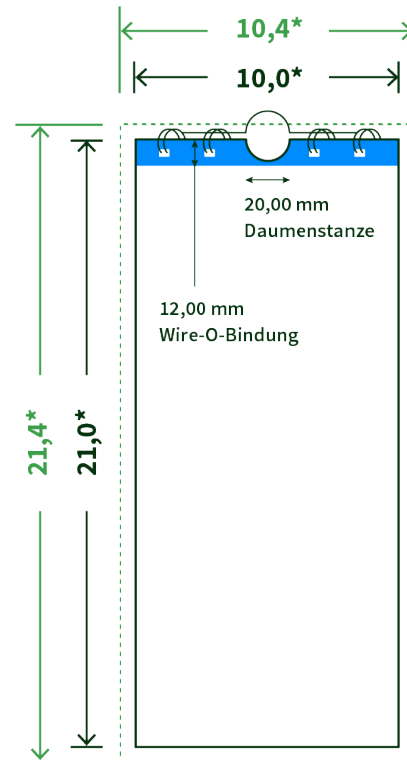

Datenblatt Wandkalender

Format

DIN lang hoch (10,0 x 21,0 cm)

Papier

170g Circlesilk

(FSC® | 100% Recycling)

Farbprofil

ISOcoated_v2_300_eci.icc

Anzahl Blätter

13 Blatt + 380g/m² Rückenpappe

Bindung

weiße Spirale

Farbe

4/4 farbig Euroskala

Endformat

10.0 x 21.0 cm

Datenformat

10.4 x 21.4 cm

Artikelseite

Artikel auf www.printzipia.de öffnen

* inkl. Beschnittzugabe

* Endformat

*Die Skizzen sind nicht
maßstabsgetreu.*

Störzone

Beachten Sie bitte hier eine mind. 12 mm breite Zone, in der die Spirale angebracht wird und diese das Motiv verdeckt. Die Zone kann bedruckt werden.

4/4 farbig Euroskala

4/4-farbig ist auf beiden Seiten 4farbig Euroskala bedruckt.