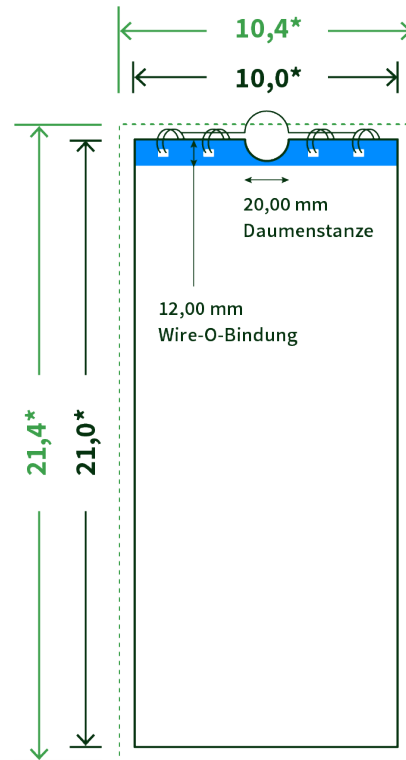

Datenblatt Wandkalender

Format

DIN lang hoch (10,0 x 21,0 cm)

Papier

170g Circlesilk

(FSC® | 100% Recycling)

Farbprofil

ISOcoated_v2_300_eci.icc

Anzahl Blätter

14 Blatt + 380g/m² Rückenpappe

Bindung

weiße Spirale

Farbe

4/4 farbig Euroskala

Endformat

10.0 x 21.0 cm

Datenformat

10.4 x 21.4 cm

Artikelseite

Artikel auf www.printzipia.de öffnen

* inkl. Beschnittzugabe

* Endformat

Die Skizzen sind nicht
maßstabsgetreu.

Störzone

Beachten Sie bitte hier eine mind. 12 mm breite Zone, in der die Spirale angebracht wird und diese das Motiv verdeckt. Die Zone kann bedruckt werden.

4/4 farbig Euroskala

4/4-farbig ist auf beiden Seiten 4farbig Euroskala bedruckt.