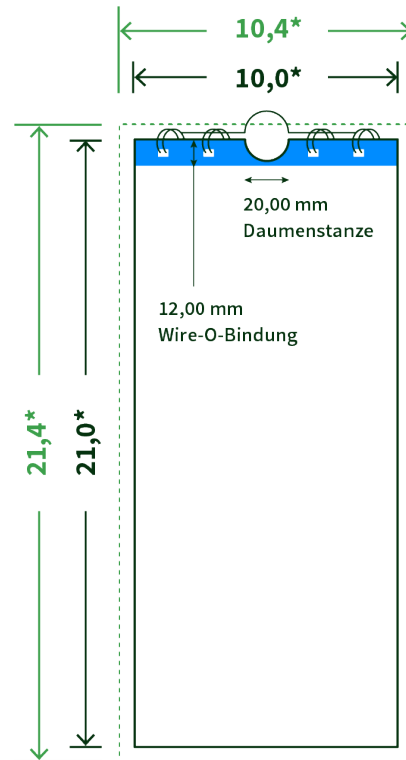

Datenblatt Wandkalender

Format

DIN lang hoch (10,0 x 21,0 cm)

Papier

170g Circlesilk

(FSC® | 100% Recycling)

Farbprofil

ISOcoated_v2_300_eci.icc

Anzahl Blätter

14 Blatt + 380g/m² Rückenpappe

Bindung

schwarze Spirale

Farbe

4/4 farbig Euroskala

Endformat

10.0 x 21.0 cm

Datenformat

10.4 x 21.4 cm

Artikelseite

Artikel auf www.printzipia.de öffnen

* inkl. Beschnittzugabe

* Endformat

Die Skizzen sind nicht
maßstabsgetreu.

Störzone

Beachten Sie bitte hier eine mind. 12 mm breite Zone, in der die Spirale angebracht wird und diese das Motiv verdeckt. Die Zone kann bedruckt werden.

4/4 farbig Euroskala

4/4-farbig ist auf beiden Seiten 4farbig Euroskala bedruckt.