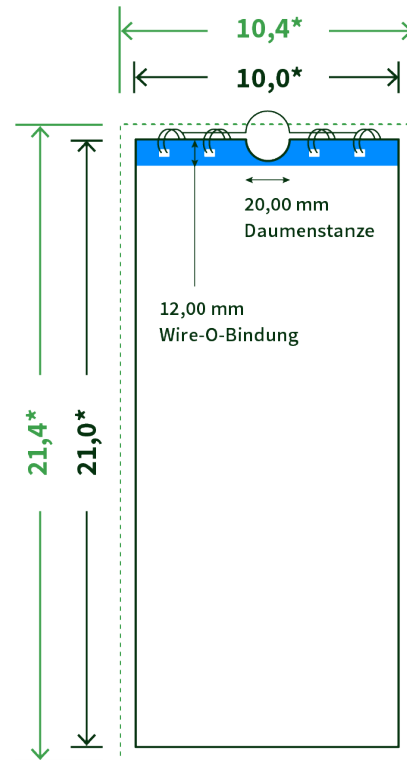

Datenblatt Wandkalender

Format

DIN lang hoch (10,0 x 21,0 cm)

Papier

170g Circlesilk

(FSC® | 100% Recycling)

Farbprofil

ISOcoated_v2_300_eci.icc

Anzahl Blätter

14 Blatt + 380g/m² Rückenpappe

Bindung

silberne Spirale

Farbe

4/4 farbig Euroskala

Endformat

10.0 x 21.0 cm

Datenformat

10.4 x 21.4 cm

Artikelseite

Artikel auf www.printzipia.de öffnen

* inkl. Beschnittzugabe

* Endformat

Die Skizzen sind nicht
maßstabsgetreu.

Störzone

Beachten Sie bitte hier eine mind. 12 mm breite Zone, in der die Spirale angebracht wird und diese das Motiv verdeckt. Die Zone kann bedruckt werden.

4/4 farbig Euroskala

4/4-farbig ist auf beiden Seiten 4farbig Euroskala bedruckt.