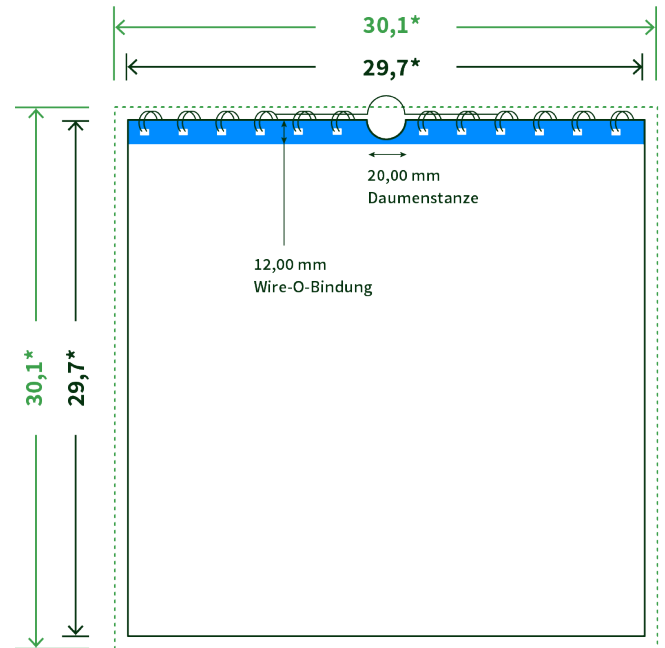

Datenblatt Wandkalender

Format

A3 Quadrat (29,7 x 29,7 cm)

Papier

170g Circlesilk

(FSC® | 100% Recycling)

Farbprofil

ISOcoated_v2_300_eci.icc

Anzahl Blätter

13 Blatt + 380g/m² Rückenpappe

Bindung

weiße Spirale

Farbe

4/4 farbig Euroskala

Endformat

29.7 x 29.7 cm

Datenformat

30.1 x 30.1 cm

Artikelseite

Artikel auf www.printzipia.de öffnen

* inkl. Beschnittzugabe

* Endformat

*Die Skizzen sind nicht
maßstabsgetreu.*

Störzone

Beachten Sie bitte hier eine mind. 12 mm breite Zone, in der die Spirale angebracht wird und diese das Motiv verdeckt. Die Zone kann bedruckt werden.

4/4 farbig Euroskala

4/4-farbig ist auf beiden Seiten 4farbig Euroskala bedruckt.