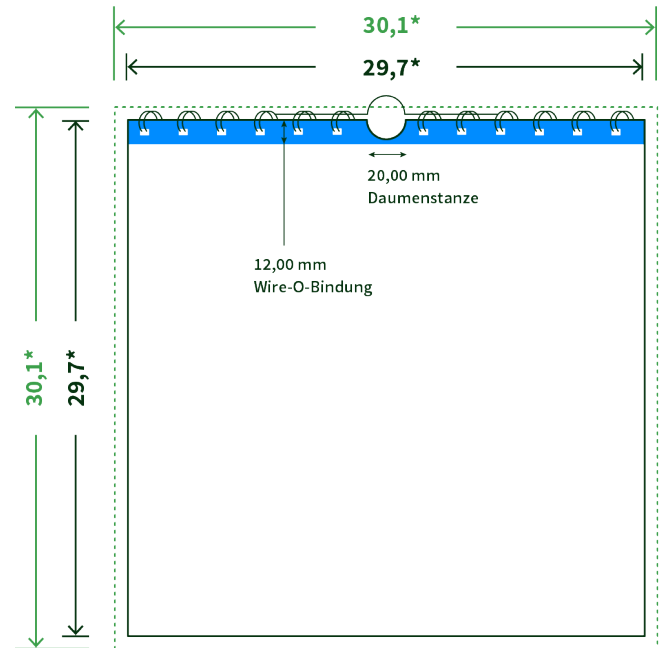

## Datenblatt Wandkalender

Format

**A3 Quadrat (29,7 x 29,7 cm)**

Papier

**170g Circlesilk**

**(FSC® | 100% Recycling)**

Farbprofil

**ISOcoated\_v2\_300\_eci.icc**

Anzahl Blätter

**13 Blatt + 380g/m<sup>2</sup> Rückenpappe**

Bindung

**silberne Spirale**

Farbe

**4/4 farbig Euroskala**

Endformat

**29.7 x 29.7 cm**

Datenformat

**30.1 x 30.1 cm**

Artikelseite

**Artikel auf [www.printzipia.de](http://www.printzipia.de) öffnen**

\* inkl. Beschnittzugabe

\* Endformat

*Die Skizzen sind nicht  
maßstabsgetreu.*

### Störzone

Beachten Sie bitte hier eine mind. 12 mm breite Zone, in der die Spirale angebracht wird und diese das Motiv verdeckt. Die Zone kann bedruckt werden.