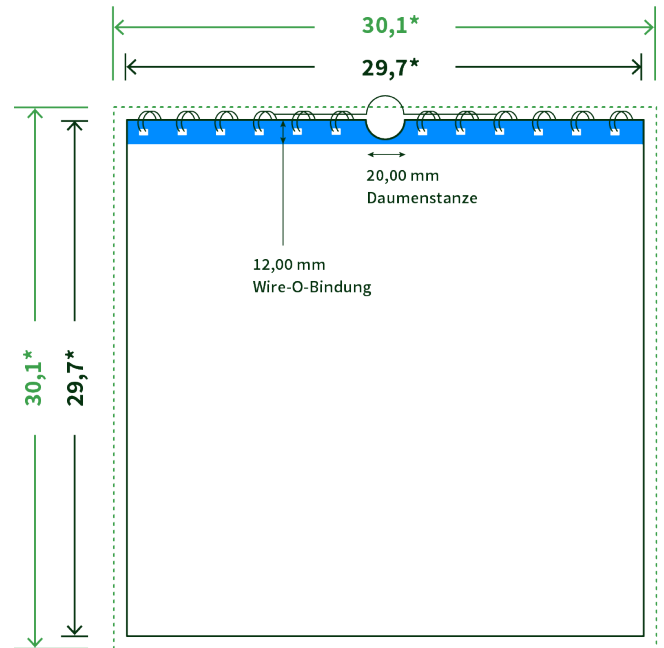

## Datenblatt Wandkalender

Format

**A3 Quadrat (29,7 x 29,7 cm)**

Papier

**170g Circlesilk**

**(FSC® | 100% Recycling)**

Farbprofil

**ISOcoated\_v2\_300\_eci.icc**

Anzahl Blätter

**14 Blatt + 380g/m² Rückenpappe**

Bindung

**weiße Spirale**

Farbe

**4/4 farbig Euroskala**

Endformat

**29.7 x 29.7 cm**

Datenformat

**30.1 x 30.1 cm**

Artikelseite

**Artikel auf [www.printzipia.de](http://www.printzipia.de) öffnen**

\* inkl. Beschnittzugabe

\* Endformat

*Die Skizzen sind nicht  
maßstabsgetreu.*

### Störzone

Beachten Sie bitte hier eine mind. 12 mm breite Zone, in der die Spirale angebracht wird und diese das Motiv verdeckt. Die Zone kann bedruckt werden.