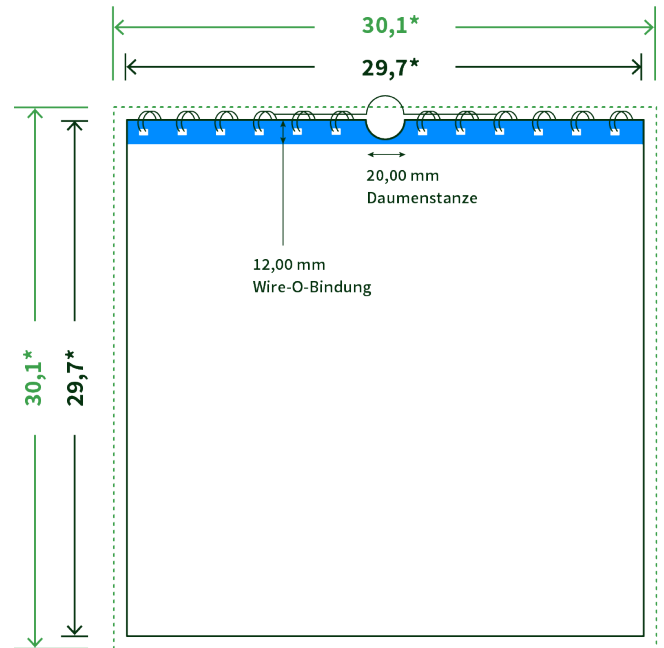

Datenblatt Wandkalender

Format

A3 Quadrat (29,7 x 29,7 cm)

Papier

170g Circlesilk

(FSC® | 100% Recycling)

Farbprofil

ISOcoated_v2_300_eci.icc

Anzahl Blätter

14 Blatt + 380g/m² Rückenpappe

Bindung

schwarze Spirale

Farbe

4/4 farbig Euroskala

Endformat

29.7 x 29.7 cm

Datenformat

30.1 x 30.1 cm

Artikelseite

Artikel auf www.printzipia.de öffnen

* inkl. Beschnittzugabe

* Endformat

*Die Skizzen sind nicht
maßstabsgetreu.*

Störzone

Beachten Sie bitte hier eine mind. 12 mm breite Zone, in der die Spirale angebracht wird und diese das Motiv verdeckt. Die Zone kann bedruckt werden.

4/4 farbig Euroskala

4/4-farbig ist auf beiden Seiten 4farbig Euroskala bedruckt.