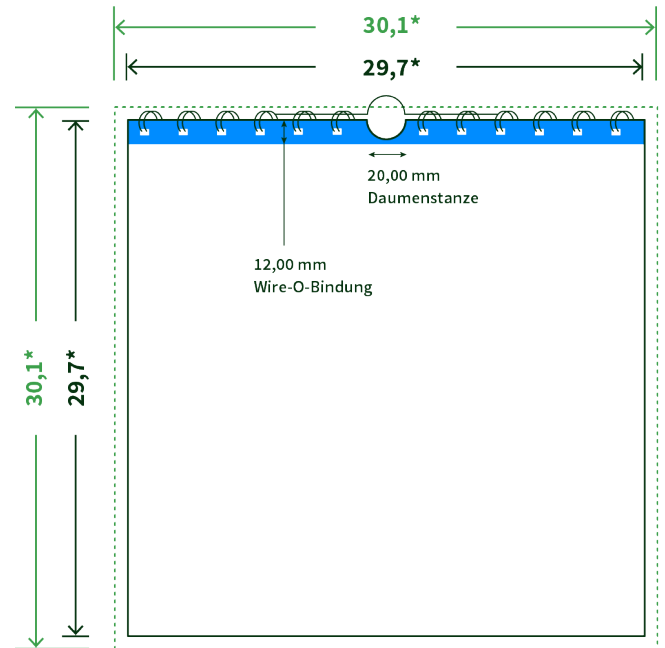

Datenblatt Wandkalender

Format

A3 Quadrat (29,7 x 29,7 cm)

Papier

170g Circlesilk

(FSC® | 100% Recycling)

Farbprofil

ISOcoated_v2_300_eci.icc

Anzahl Blätter

14 Blatt + 380g/m² Rückenpappe

Bindung

silberne Spirale

Farbe

4/4 farbig Euroskala

Endformat

29.7 x 29.7 cm

Datenformat

30.1 x 30.1 cm

Artikelseite

Artikel auf www.printzipia.de öffnen

* inkl. Beschnittzugabe

* Endformat

*Die Skizzen sind nicht
maßstabsgetreu.*

Störzone

Beachten Sie bitte hier eine mind. 12 mm breite Zone, in der die Spirale angebracht wird und diese das Motiv verdeckt. Die Zone kann bedruckt werden.

4/4 farbig Euroskala

4/4-farbig ist auf beiden Seiten 4farbig Euroskala bedruckt.