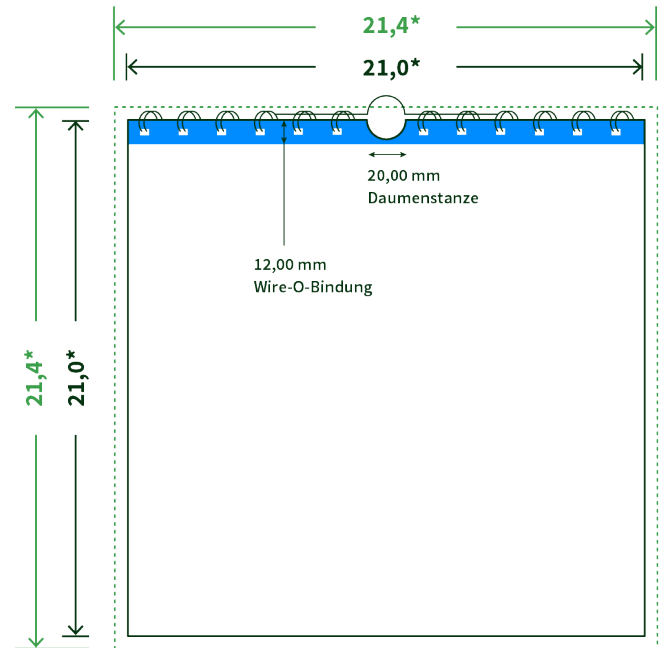

Datenblatt Wandkalender

Format

A4 Quadrat (21,0 x 21,0 cm)

Papier

170g Circlesilk

(FSC® | 100% Recycling)

Farbprofil

ISOcoated_v2_300_eci.icc

Anzahl Blätter

13 Blatt + 380g/m² Rückenpappe

Bindung

weiße Spirale

Farbe

4/4 farbig Euroskala

Endformat

21.0 x 21.0 cm

Datenformat

21.4 x 21.4 cm

Artikelseite

Artikel auf www.printzipia.de öffnen

* inkl. Beschnittzugabe

* Endformat

*Die Skizzen sind nicht
maßstabsgetreu.*

Störzone

Beachten Sie bitte hier eine mind. 12 mm breite Zone, in der die Spirale angebracht wird und diese das Motiv verdeckt. Die Zone kann bedruckt werden.

4/4 farbig Euroskala

4/4-farbig ist auf beiden Seiten 4farbig Euroskala bedruckt.