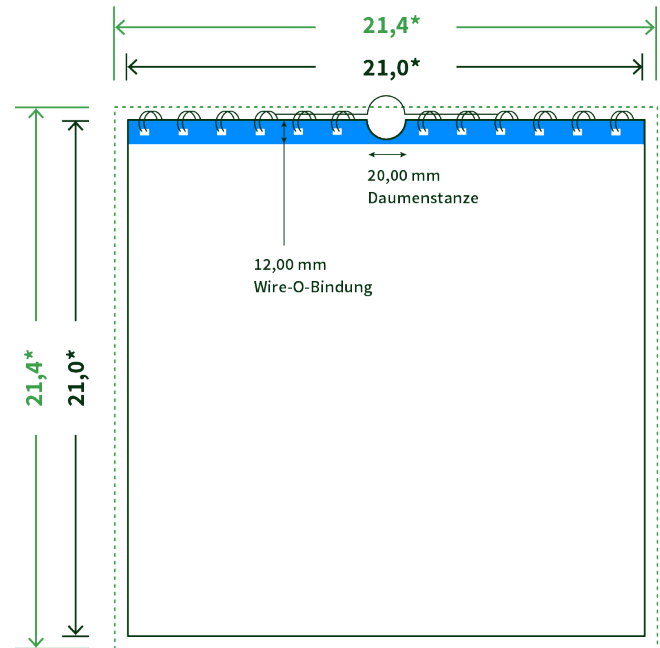

## Datenblatt Wandkalender

Format

**A4 Quadrat (21,0 x 21,0 cm)**

Papier

**170g Circlesilk**

**(FSC® | 100% Recycling)**

Farbprofil

**ISOcoated\_v2\_300\_eci.icc**

Datenformat

**21.4 x 21.4 cm**

Artikelseite

**Artikel auf [www.printzipia.de](http://www.printzipia.de) öffnen**

\* inkl. Beschnittzugabe

\* Endformat

*Die Skizzen sind nicht  
maßstabsgetreu.*

### Störzone

Beachten Sie bitte hier eine mind. 12 mm breite Zone, in der die Spirale angebracht wird und diese das Motiv verdeckt. Die Zone kann bedruckt werden.

### 4/4 farbig Euroskala

4/4-farbig ist auf beiden Seiten 4farbig Euroskala bedruckt.