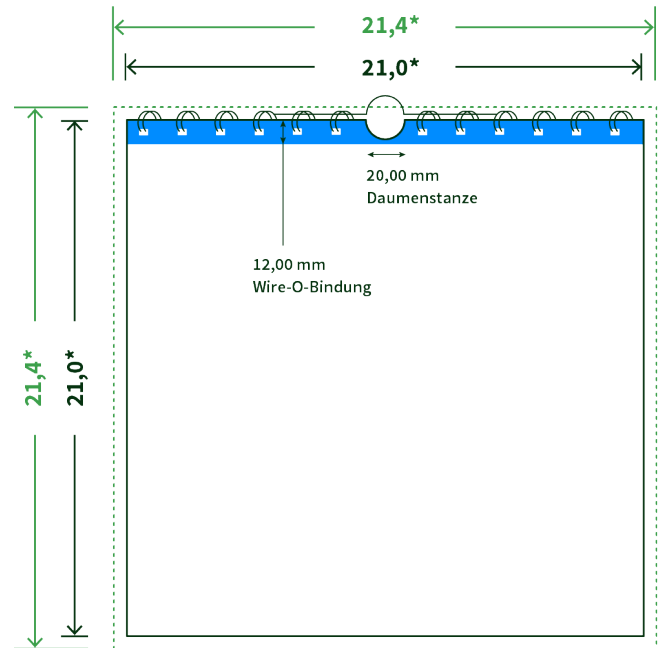

Datenblatt Wandkalender

Format

A4 Quadrat (21,0 x 21,0 cm)

Papier

170g Circlesilk

(FSC® | 100% Recycling)

Farbprofil

ISOcoated_v2_300_eci.icc

Anzahl Blätter

14 Blatt + 380g/m² Rückenpappe

Bindung

weiße Spirale

Farbe

4/4 farbig Euroskala

Endformat

21.0 x 21.0 cm

Datenformat

21.4 x 21.4 cm

Artikelseite

Artikel auf www.printzipia.de öffnen

* inkl. Beschnittzugabe

* Endformat

*Die Skizzen sind nicht
maßstabsgetreu.*

Störzone

Beachten Sie bitte hier eine mind. 12 mm breite Zone, in der die Spirale angebracht wird und diese das Motiv verdeckt. Die Zone kann bedruckt werden.

4/4 farbig Euroskala

4/4-farbig ist auf beiden Seiten 4farbig Euroskala bedruckt.