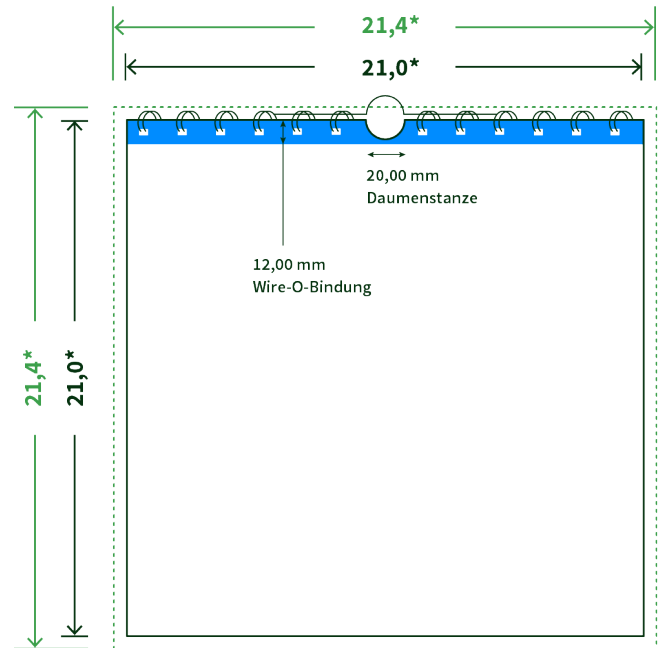

Datenblatt Wandkalender

Format

A4 Quadrat (21,0 x 21,0 cm)

Papier

170g Circlesilk

(FSC® | 100% Recycling)

Farbprofil

ISOcoated_v2_300_eci.icc

Anzahl Blätter

14 Blatt + 380g/m² Rückenpappe

Bindung

schwarze Spirale

Farbe

4/4 farbig Euroskala

Endformat

21.0 x 21.0 cm

Datenformat

21.4 x 21.4 cm

Artikelseite

Artikel auf www.printzipia.de öffnen

* inkl. Beschnittzugabe

* Endformat

*Die Skizzen sind nicht
maßstabsgetreu.*

Störzone

Beachten Sie bitte hier eine mind. 12 mm breite Zone, in der die Spirale angebracht wird und diese das Motiv verdeckt. Die Zone kann bedruckt werden.

4/4 farbig Euroskala

4/4-farbig ist auf beiden Seiten 4farbig Euroskala bedruckt.