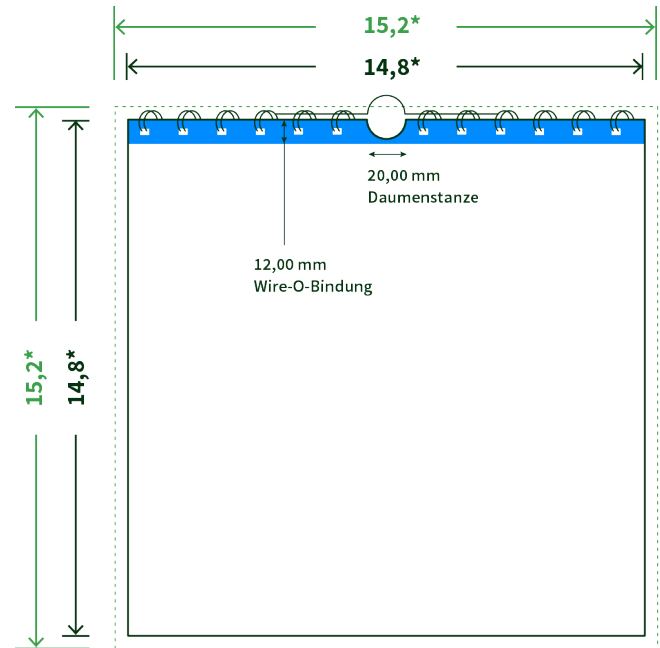

Datenblatt Wandkalender

Format

A5 Quadrat (14,8 x 14,8 cm)

Papier

170g Circlesilk

(FSC® | 100% Recycling)

Farbprofil

ISOcoated_v2_300_eci.icc

Anzahl Blätter

13 Blatt + 380g/m² Rückenpappe

Bindung

silberne Spirale

Farbe

4/4 farbig Euroskala

Endformat

14.8 x 14.8 cm

Datenformat

15.2 x 15.2 cm

Artikelseite

Artikel auf www.printzipia.de öffnen

* inkl. Beschnittzugabe

* Endformat

*Die Skizzen sind nicht
maßstabsgetreu.*

Störzone

Beachten Sie bitte hier eine mind. 12 mm breite Zone, in der die Spirale angebracht wird und diese das Motiv verdeckt. Die Zone kann bedruckt werden.

4/4 farbig Euroskala

4/4-farbig ist auf beiden Seiten 4farbig Euroskala bedruckt.