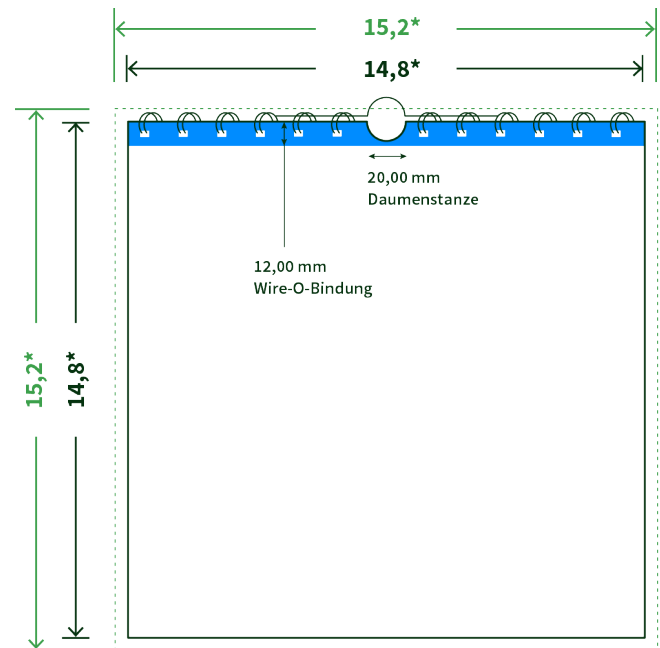

## Datenblatt Wandkalender

Format

**A5 Quadrat (14,8 x 14,8 cm)**

Papier

**170g Circlesilk**

**(FSC® | 100% Recycling)**

Farbprofil

**ISOcoated\_v2\_300\_eci.icc**

Anzahl Blätter

**14 Blatt + 380g/m² Rückenpappe**

Bindung

**weiße Spirale**

Farbe

**4/4 farbig Euroskala**

Endformat

**14,8 x 14,8 cm**

Datenformat

**15,2 x 15,2 cm**

Artikelseite

**Artikel auf [www.printzipia.de](http://www.printzipia.de) öffnen**

\* inkl. Beschnittzugabe

\* Endformat

*Die Skizzen sind nicht  
maßstabsgetreu.*

### Störzone

Beachten Sie bitte hier eine mind. 12 mm breite Zone, in der die Spirale angebracht wird und diese das Motiv verdeckt. Die Zone kann bedruckt werden.