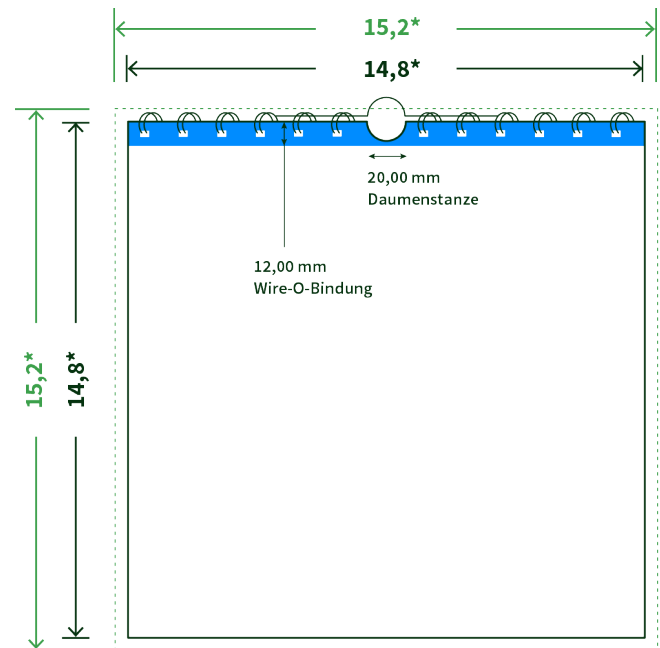

## Datenblatt Wandkalender

Format

**A5 Quadrat (14,8 x 14,8 cm)**

Papier

**170g Circlesilk**

**(FSC® | 100% Recycling)**

Farbprofil

**ISOcoated\_v2\_300\_eci.icc**

Anzahl Blätter

**14 Blatt + 380g/m² Rückenpappe**

Bindung

**schwarze Spirale**

Farbe

**4/4 farbig Euroskala**

Endformat

**14.8 x 14.8 cm**

Datenformat

**15.2 x 15.2 cm**

Artikelseite

**Artikel auf [www.printzipia.de](http://www.printzipia.de) öffnen**

\* inkl. Beschnittzugabe

\* Endformat

*Die Skizzen sind nicht  
maßstabsgetreu.*

### Störzone

Beachten Sie bitte hier eine mind. 12 mm breite Zone, in der die Spirale angebracht wird und diese das Motiv verdeckt. Die Zone kann bedruckt werden.