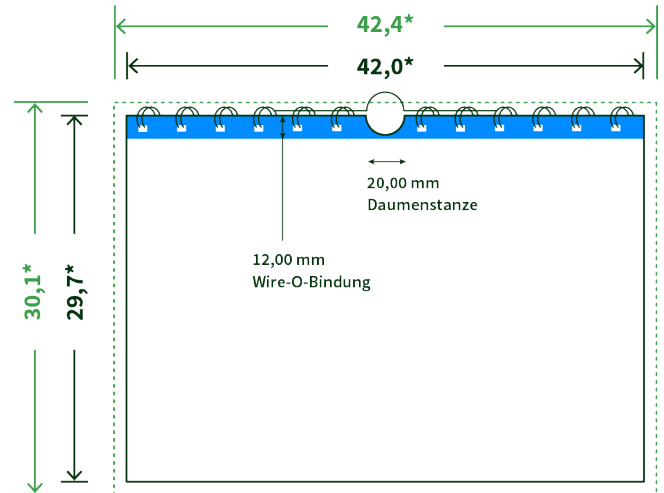

## Datenblatt Wandkalender

Format

**A3 quer (42,0 x 29,7 cm)**

Papier

**170g Circlesilk**

**(FSC® | 100% Recycling)**

Farbprofil

**ISOcoated\_v2\_300\_eci.icc**

Anzahl Blätter

**13 Blatt + 380g/m<sup>2</sup> Rückenpappe**

Bindung

**weiße Spirale**

Farbe

**4/4 farbig Euroskala**

Endformat

**42.0 x 29.7 cm**

Datenformat

**42.4 x 30.1 cm**

Artikelseite

**Artikel auf [www.printzipia.de](http://www.printzipia.de) öffnen**

\* inkl. Beschnittzugabe

\* Endformat

*Die Skizzen sind nicht  
maßstabsgetreu.*

### Störzone

Beachten Sie bitte hier eine mind. 12 mm breite Zone, in der die Spirale angebracht wird und diese das Motiv verdeckt. Die Zone kann bedruckt werden.