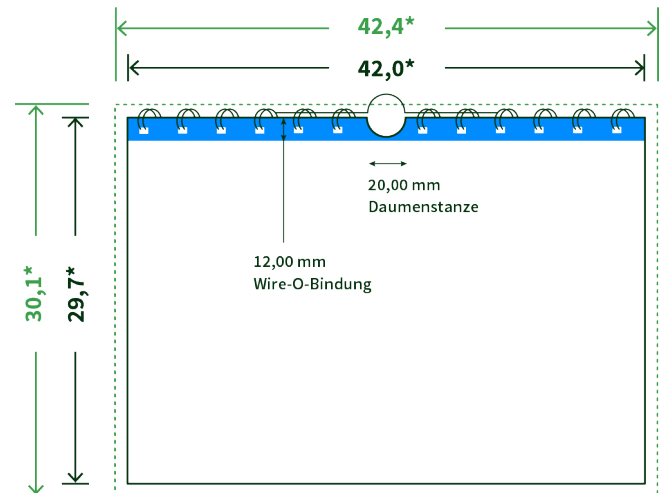

Datenblatt Wandkalender

Format

A3 quer (42,0 x 29,7 cm)

Papier

170g Circlesilk

(FSC® | 100% Recycling)

Farbprofil

ISOcoated_v2_300_eci.icc

Datenformat

42.4 x 30.1 cm

Artikelseite

Artikel auf www.printzipia.de öffnen

* inkl. Beschnittzugabe

* Endformat

*Die Skizzen sind nicht
maßstabsgetreu.*

Störzone

Beachten Sie bitte hier eine mind. 12 mm breite Zone, in der die Spirale angebracht wird und diese das Motiv verdeckt. Die Zone kann bedruckt werden.

4/4 farbig Euroskala

4/4-farbig ist auf beiden Seiten 4farbig Euroskala bedruckt.

170g Circlesilk (FSC® | 100% Recycling) (Farbraum)

Für das 100% Recyclingpapier Circlesilk verwenden Sie bitte das ICC-Profil »ISOcoated_v2_300_eci.icc«.

Formatausrichtung, Leserichtung

Liefen Sie alle Seiten in der gleichen Formatausrichtung. Eine Mischung ist nicht möglich. Bei beidseitigem Druck achten Sie auf die korrekte Ausrichtung der Vorder- zur Rückseite. Das Produkt wird im Druck um seine vertikale Achse gewendet, vergleichbar mit dem Umblättern einer Buchseite.