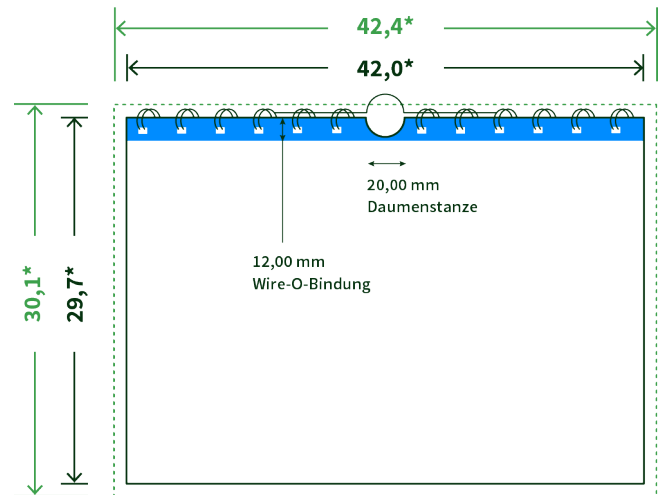

Datenblatt Wandkalender

Format

A3 quer (42,0 x 29,7 cm)

Papier

170g Circlesilk

(FSC® | 100% Recycling)

Farbprofil

ISOcoated_v2_300_eci.icc

Anzahl Blätter

14 Blatt + 380g/m² Rückenpappe

Bindung

weiße Spirale

Farbe

4/4 farbig Euroskala

Endformat

42.0 x 29.7 cm

Datenformat

42.4 x 30.1 cm

Artikelseite

Artikel auf www.printzipia.de öffnen

* inkl. Beschnittzugabe

* Endformat

*Die Skizzen sind nicht
maßstabsgetreu.*

Störzone

Beachten Sie bitte hier eine mind. 12 mm breite Zone, in der die Spirale angebracht wird und diese das Motiv verdeckt. Die Zone kann bedruckt werden.

4/4 farbig Euroskala

4/4-farbig ist auf beiden Seiten 4farbig Euroskala bedruckt.